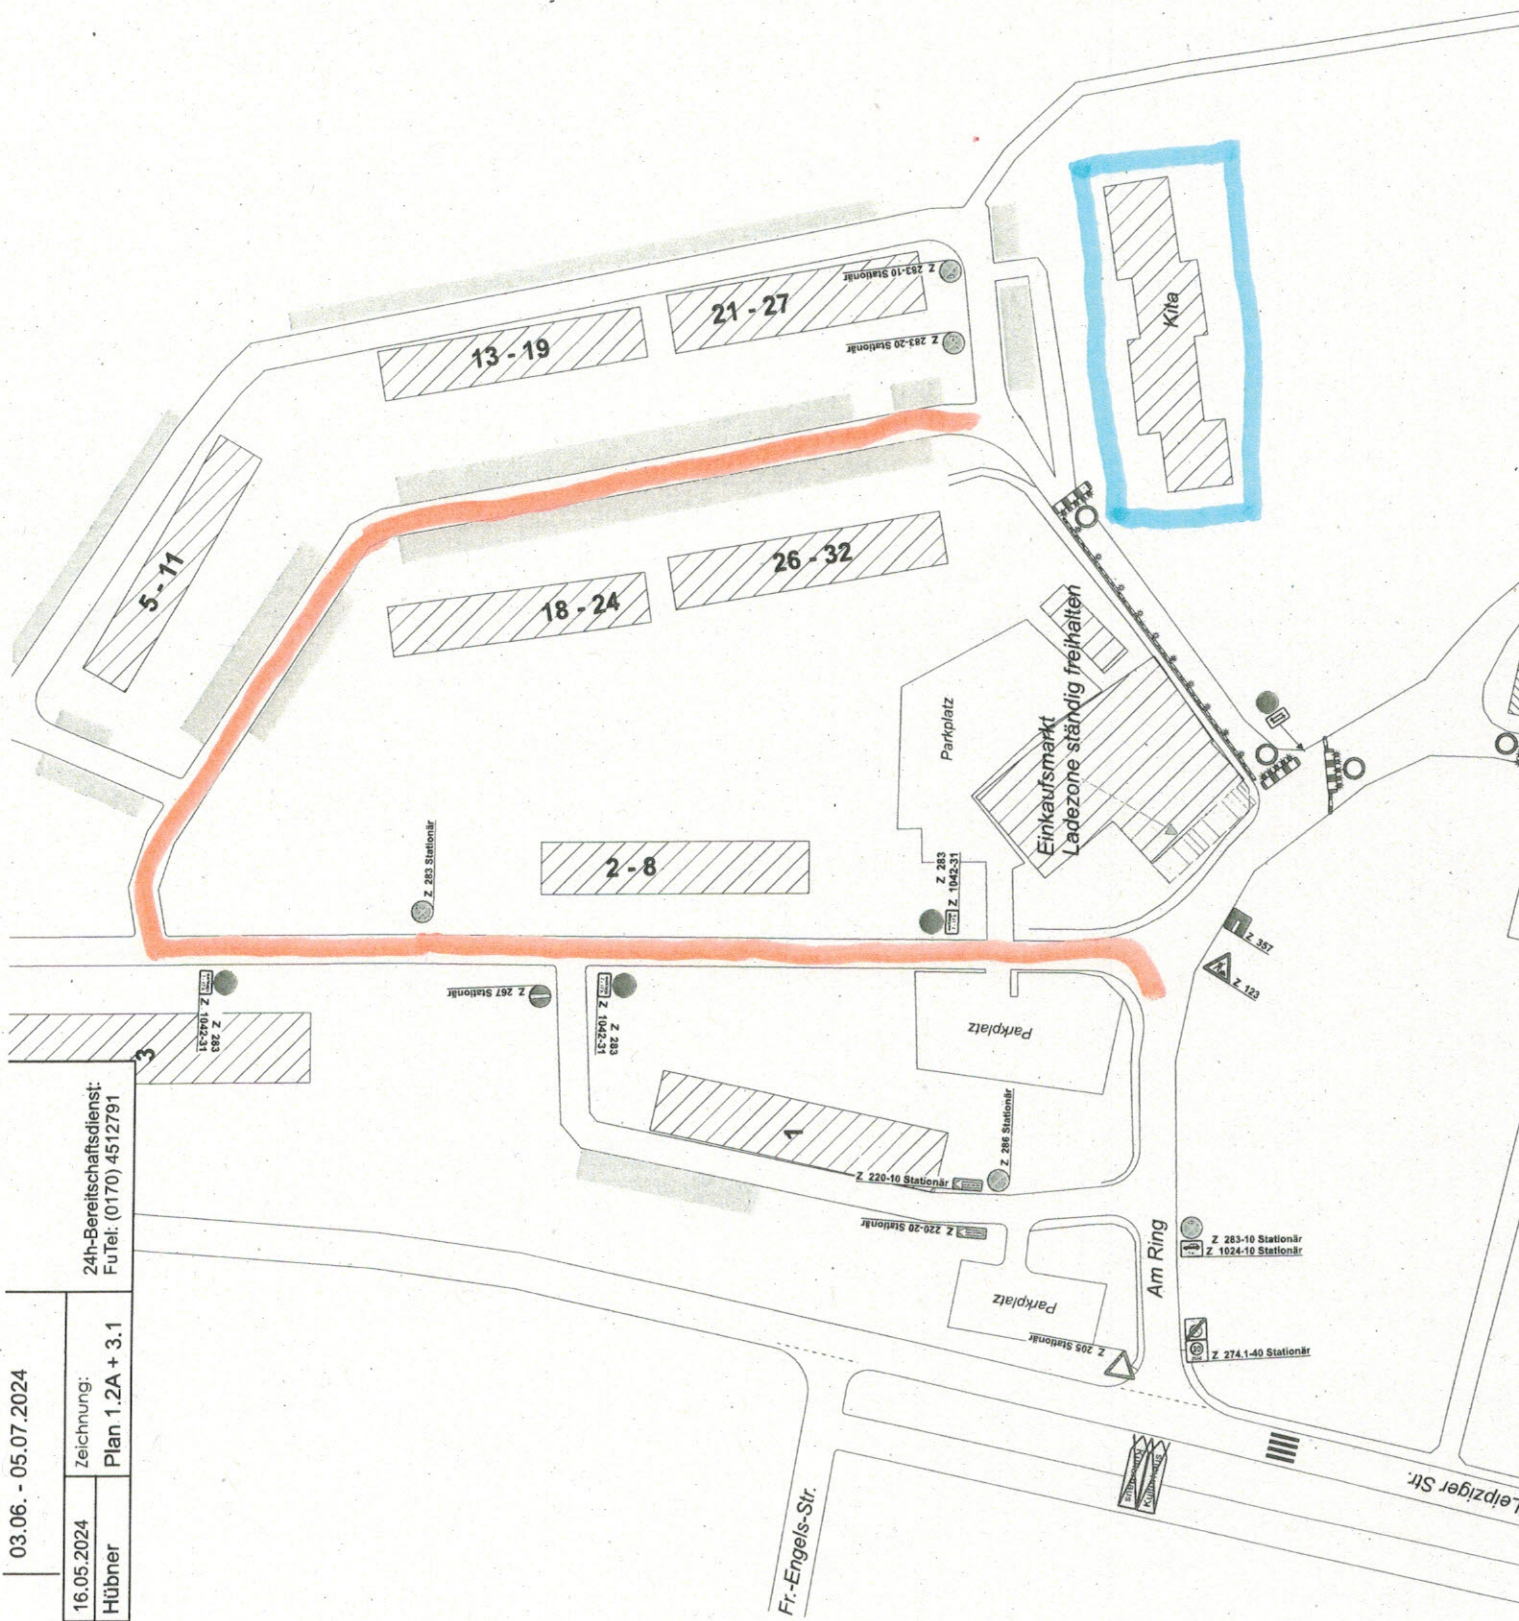

Stadt Böhlen, Karl-Marx-Straße 5

Sanierung Kulturhaus Böhlen - Außenanlagen

(Ausbau Fahrbahn, Stellflächen/Parkplätze und Gehwege, Erneuerung Straßenbeleuchtung)

Mit Beginn der Straßenbauarbeiten für den Neubau des Gehweges und der Straßenbeleuchtung wird der Bereich „Am Ring“ vor dem Einkaufsmarkt vollgesperrt.

Sehr geehrte Damen und Herren,

wir bitten um Ihr Verständnis, das in der Zeit

- vom 03.06.2024 bis zum 05.07.2024

die Zu- und Abfahrt zur Kita nur über die Straße „Am Ring“ (siehe Anhang Lageplan) möglich ist.

 Zu- und Abfahrt zur Kita

 Kita

Zeitraum:	03.06. - 05.07.2024
Datum:	16.05.2024
gezeichnet:	Hübner
Zeichnung:	Plan 1.2A + 3.1
24h-Bereitschaftsdienst:	FuTel: (0170) 4512791